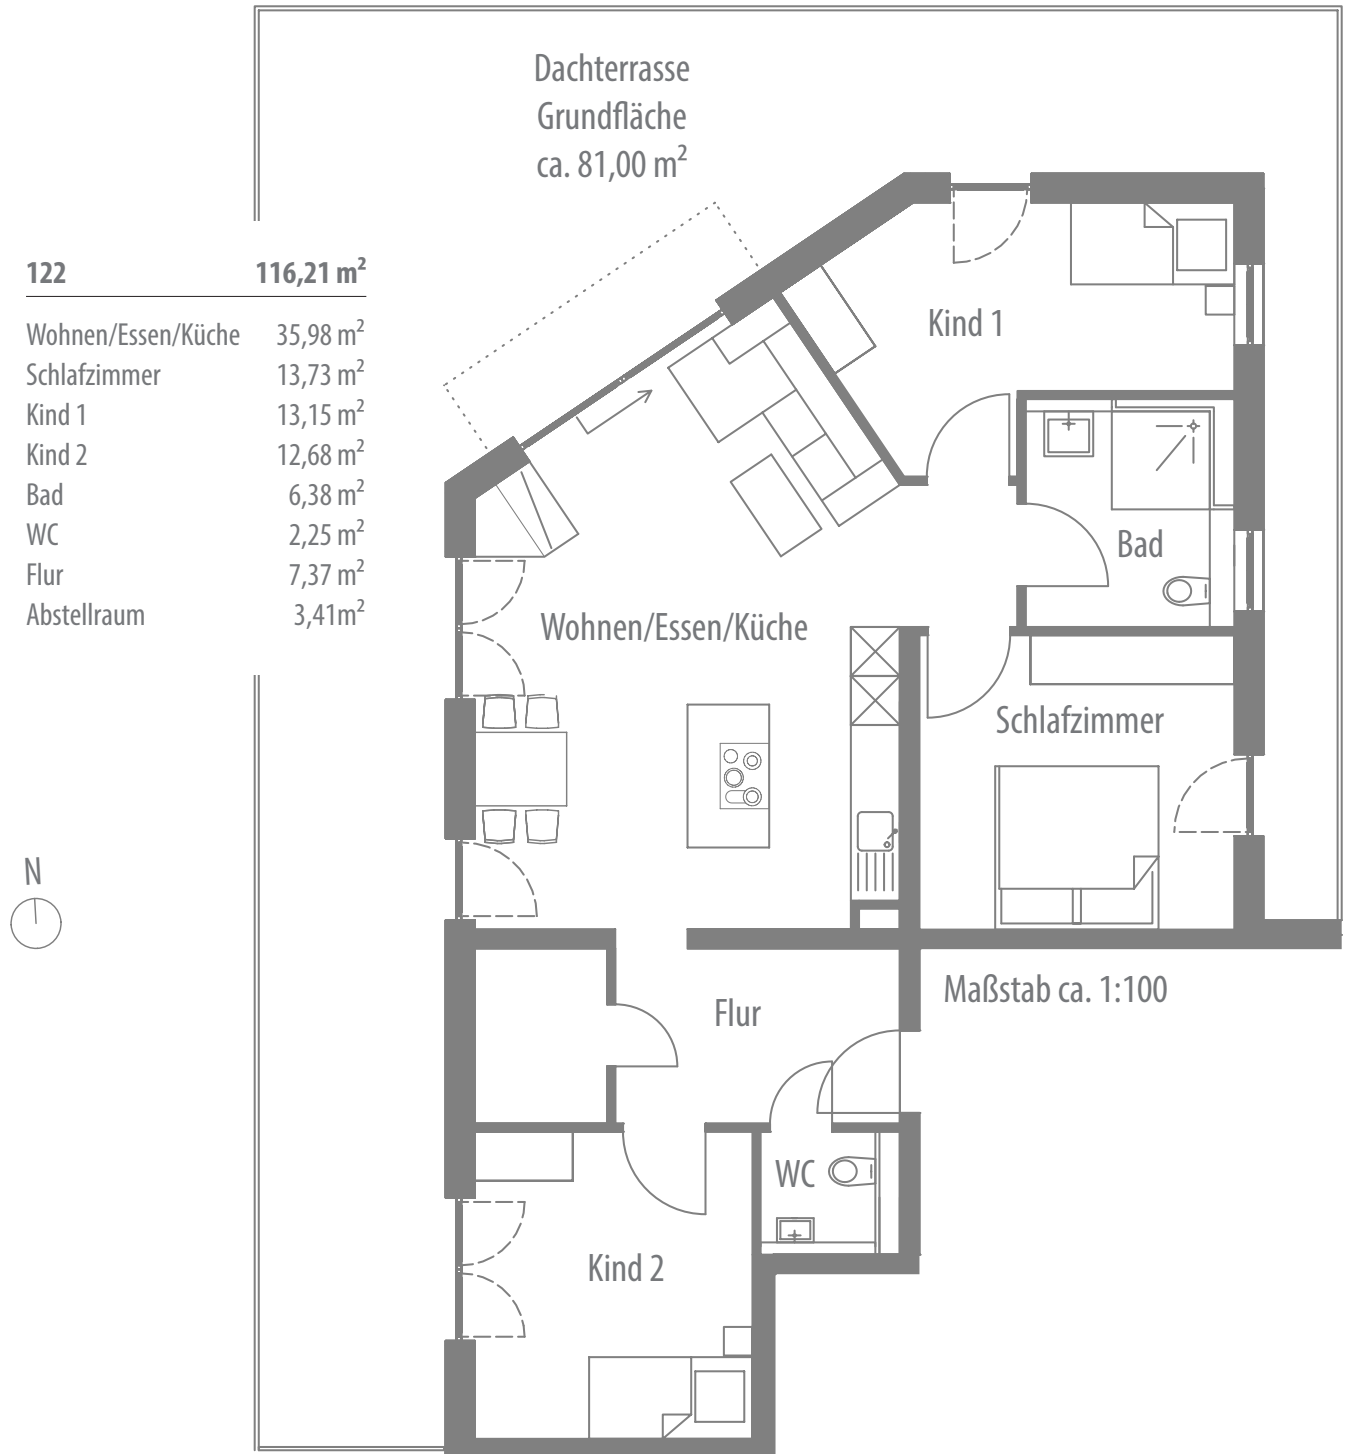

WOHNUNG 122 – PENTHOUSE

Unverbindliches Einrichtungsbeispiel. Farbkopie nicht maßgenau.

SEESTRASSE 19 · 74363 GÜGLINGEN

p.b.s. Wohnbau GmbH · Georg-Kohl-Straße 6 · 74336 Brackenheim · Telefon: 07135/98050 · info@pbs-wohnbau.de · pbs-wohnbau.de