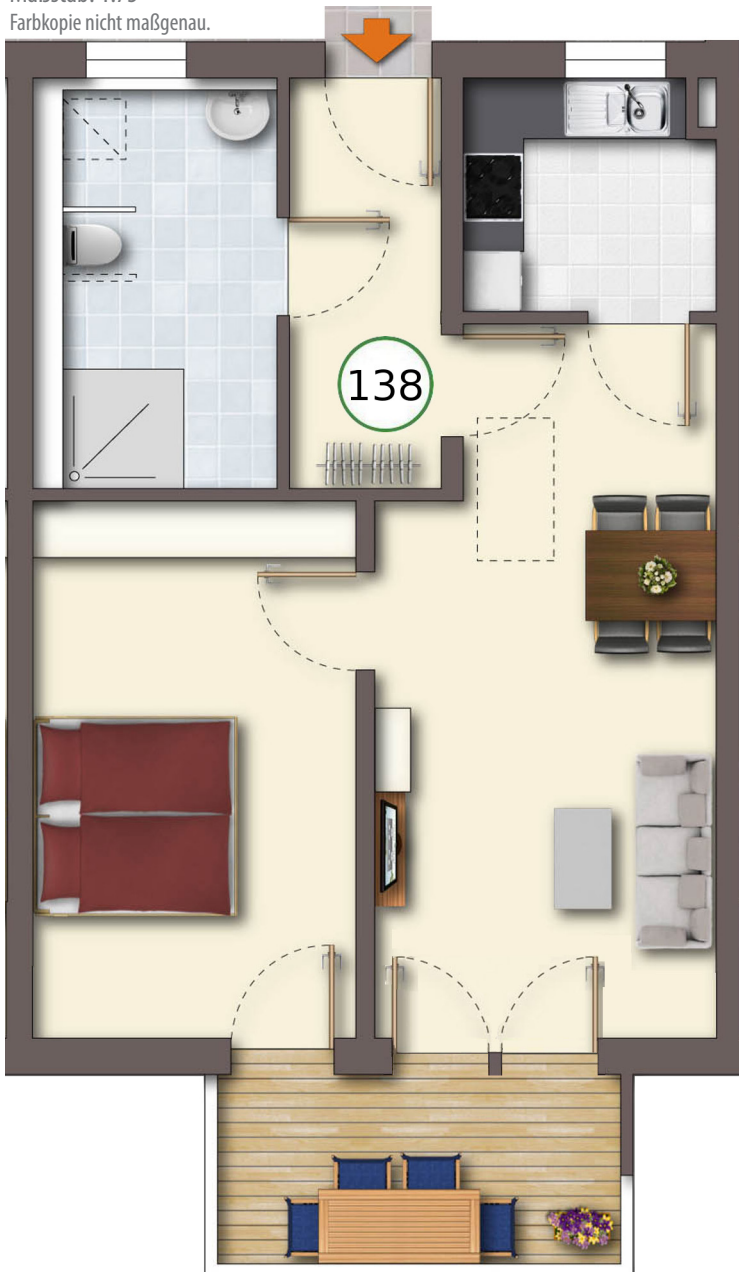

Unverbindliches Einrichtungsbeispiel.

Maßstab: 1:75

Farbkopie nicht maßgenau.

Grundfläche
Balkon ca. 7,53 m²

Betreutes Wohnen 2. Obergeschoss: Wohnung 138

2 Zimmer: ca. 63,50 m²

Wohnen/Essen	ca. 22,30 m ²
Kochen	ca. 5,55 m ²
Schlafen	ca. 16,99 m ²
Bad	ca. 9,66 m ²
Flur	ca. 6,11 m ²
Balkon	ca. 2,89 m ²

+ Gemeinschaftsfläche

Gesamtfläche
= ca. 68 m²